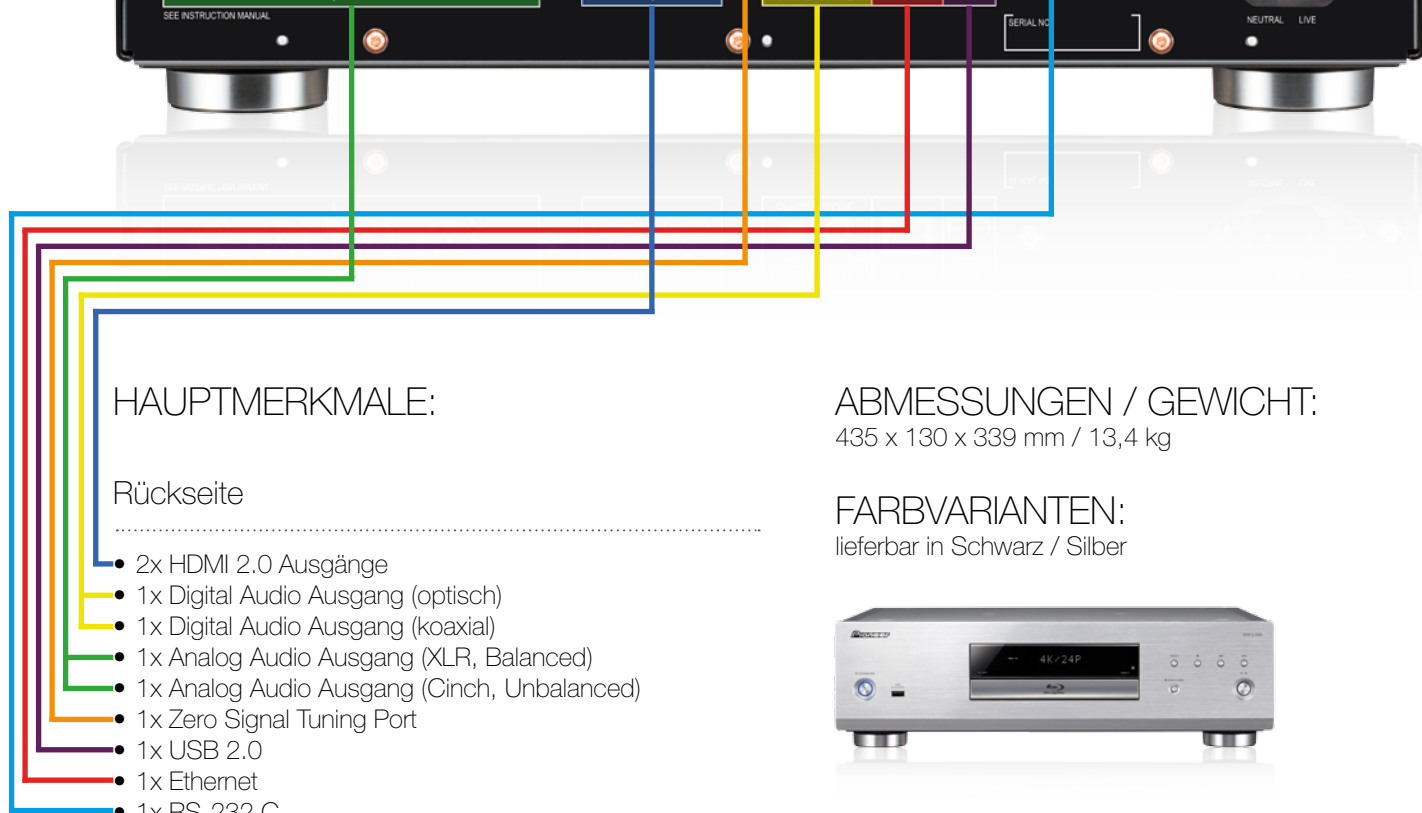

### AUDIO

- Dolby TrueHD, DTS-HD Master Audio
- High Quality Sabre DAC (ES9018) kanalgetrennt mit 4 internen Kanälen im Parallelbetrieb
- Hi-bit / Hi-Sampling
- Precision Audio Master Clock Generator
- HQ Audio Signal Processing mit Dynamic Range Control, PCM Convert Out, PQLS, Precision Audio, Sound Retriever Link, Stream Smoother Link, Auto Level Control, DAC Filter
- Multiformat Wiedergabe: DVD-Audio, SACD, DSD-Disc (DVD-R), CD-DA, CD-R/RW, CD-Extra, DTS-CD
- Abspielbare Audio-Formate: DSD64 (dsf/ dff - 2ch./ 5.1ch.), AIFF (192/24 - 2ch.), ALAC (192/24 - 2ch.), FLAC (192/24 - 2ch./5.1ch.), WAV (192/24 - 2ch./ 7.1ch.), LPCM, MPEG4-AAC, MPEG2-AAC, MP3, WMA, Monkey's Audio (APE)

### BEDIENUNG

- iControlAV5 kompatibel (kostenlose App für Apple iOS & Android)
- HDMI CEC
- GUI (grafische Benutzeroberfläche)
- IR-Fernbedienung

### SONSTIGES

- mehrlagiges Chassis Konstruktion
- 3 Kammer-Aufbauprinzip
- Accoustic Damper Tray für mehr Stabilität und erhöhte Laufruhe
- gekapseltes HQ Netzteil für beste Audio Wiedergabe
- separat gekapselte Audio- / Video- / Digital- / Analog - Sektion
- Zero Signal Tuning Port
- vergoldete Anschlüsse
- XLR Balanced Ausgänge
- Aluminium Front- / Side- & Top-Panel
- Front USB
- Auto Power Off
- WLAN ready (mit optionalem WiFi Adapter)

auch in Silber erhältlich

**ABMESSUNGEN / GEWICHT:**  
435 x 130 x 339 mm / 13,4 kg

**FARBVARIANTEN:**  
lieferbar in Schwarz / Silber

**HDMI OUTPUT MODE:**

Mode	Main	Sub
Dual	Audio/Video	Audio/Video
Separate	Video	Audio
Pure Audio	-	Audio
Single	Audio/Video	-