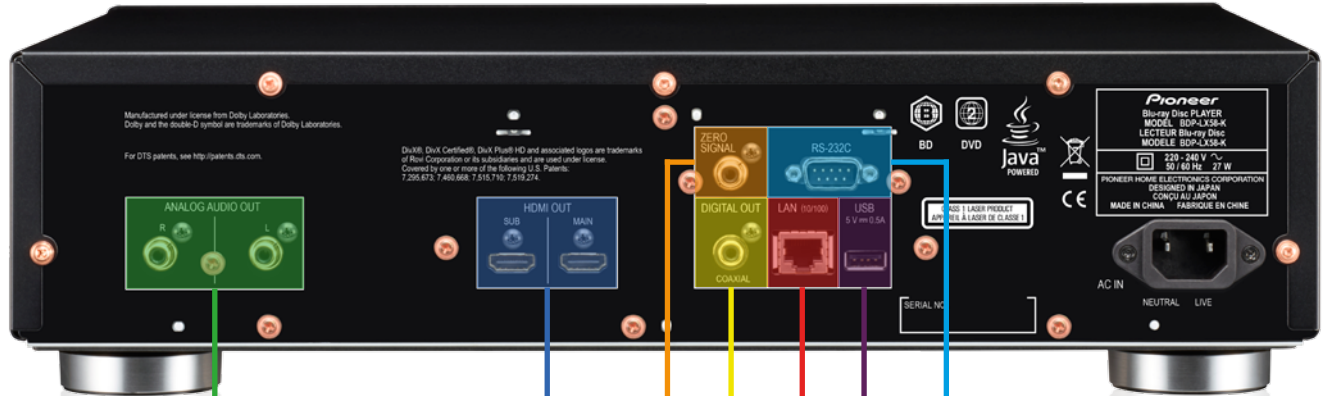

AUDIO

- Dolby TrueHD, DTS-HD Master Audio
- High Quality Sabre DAC (ES9011) kanalgetrennt mit 4 internen Kanälen im Parallelbetrieb
- HQ Audio Signal Processing mit Dynamic Range Control, PCM Convert Out, PQLS, Sound Retriever Link, Stream Smoother Link, DAC Filter
- Multiformat Wiedergabe: DVD-Audio, SACD, DSD-Disc (DVD-R), CD-DA, CD-R/RW, CD-Extra, DTS-CD
- Abspielbare Audio-Formate: DSD64 (dsf/ dff - 2ch./ 5.1ch.), AIFF (192/24 - 2ch.), ALAC (192/24 - 2ch.), FLAC (192/24 - 2ch./5.1ch.), WAV (192/24 - 2ch./ 7.1ch.), LPCM, MPEG4-AAC, MPEG2-AAC, MP3, WMA, Monkey's Audio (APE)

NETZWERK

- DLNA 1.5 Streaming Client (DMP/DMR)
- Web Contents: YouTube & Picasa
- DTCP over IP
- IP Control
- Wake on LAN

BEDIENUNG

- iControlAV5 kompatibel (kostenlose App für Apple iOS & Android)
- HDMI CEC
- GUI (grafische Benutzeroberfläche)
- IR-Fernbedienung

SONSTIGES

- mehrlagige Chassis Konstruktion
- Accoustic Damper Tray für mehr Stabilität und erhöhte Laufruhe
- separate Audio-/ Video- / Digital-/ Analog - Sektion
- Zero Signal Tuning Port
- vergoldete Anschlüsse
- Aluminium Front
- Front USB
- Auto Power Off
- WLAN ready (mit optionalem WiFi Adapter)

auch in Silber erhältlich

HAUPTMERKMALE:

Rückseite

- 2x HDMI 2.0 Ausgänge
- 1x Digital Audio Ausgang (koaxial)
- 1x Analog Audio Ausgang (Cinch, Unbalanced)
- 1x Zero Signal Tuning Port
- 1x USB 2.0
- 1x Ethernet
- 1x RS-232 C